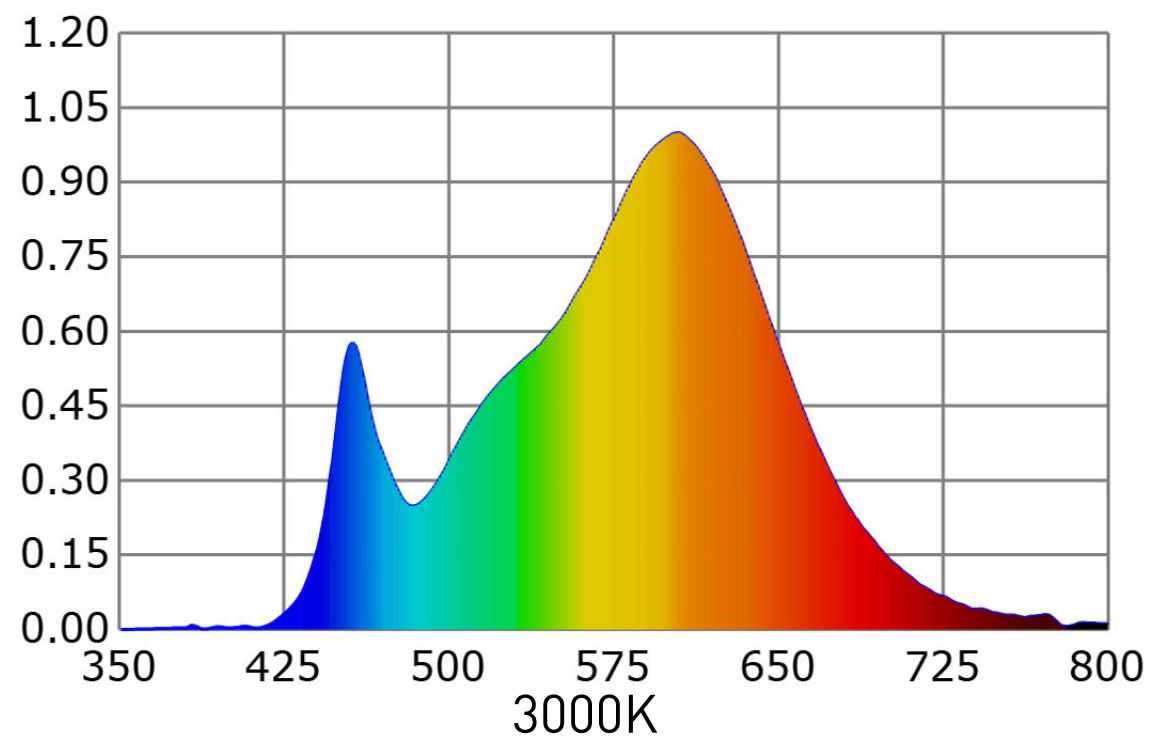

COURBE CHROMATIQUE