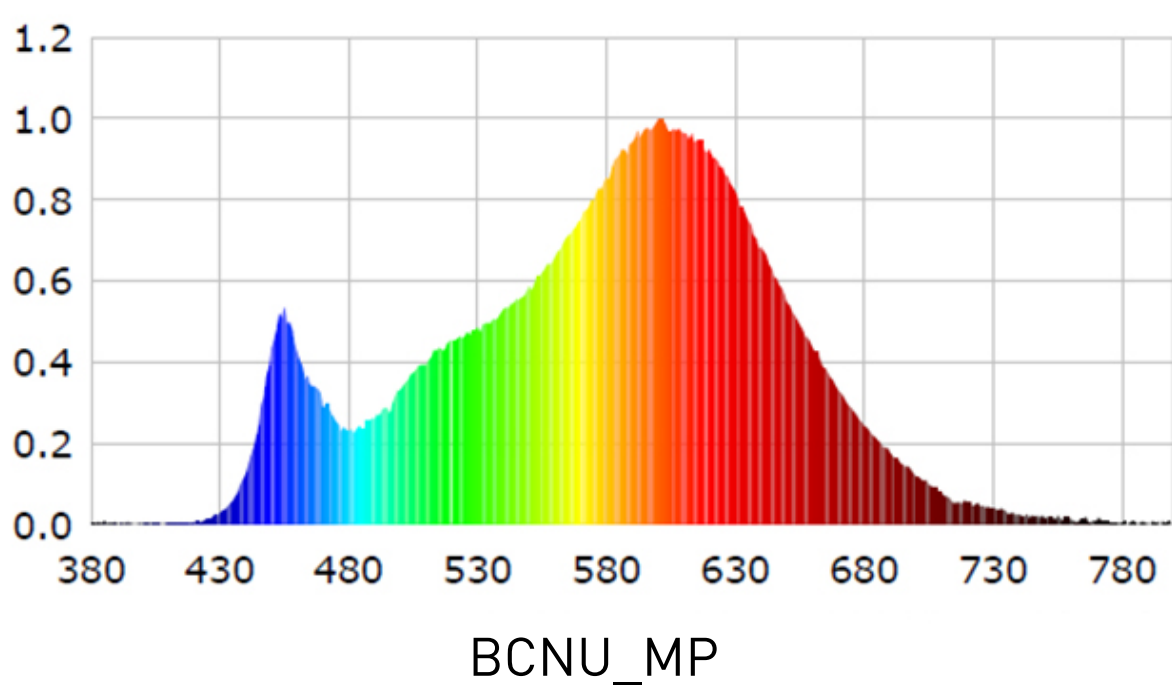

COURBE CHROMATIQUE