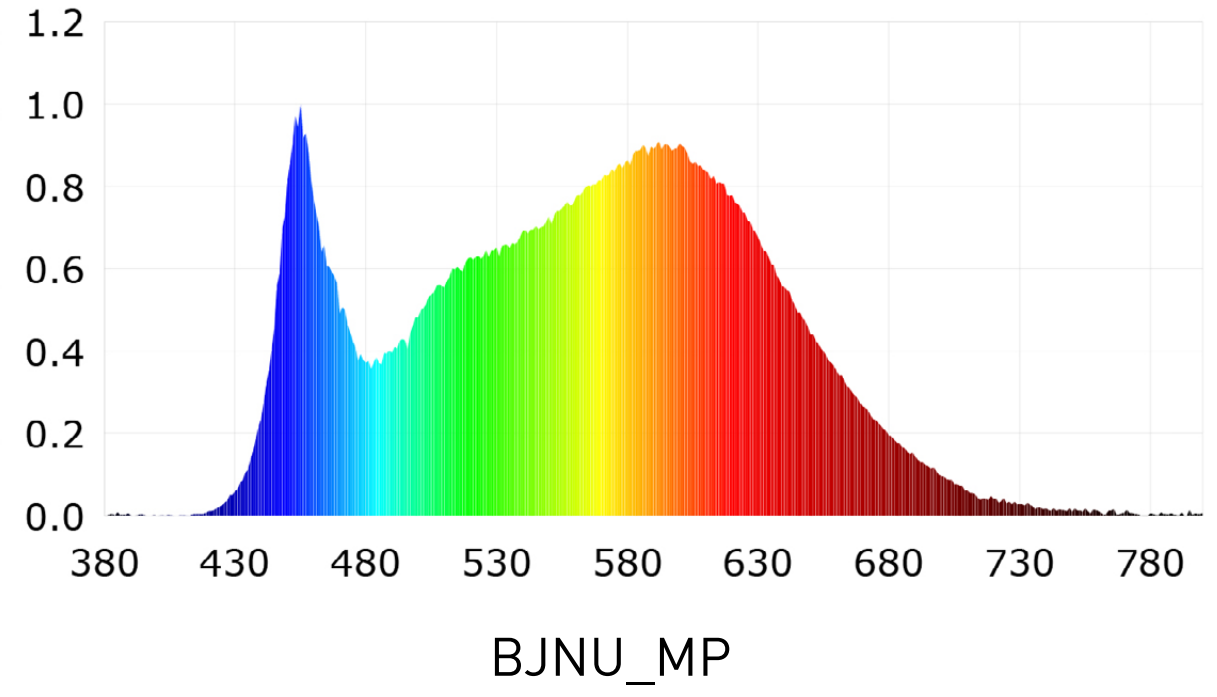

COURBE CHROMATIQUE