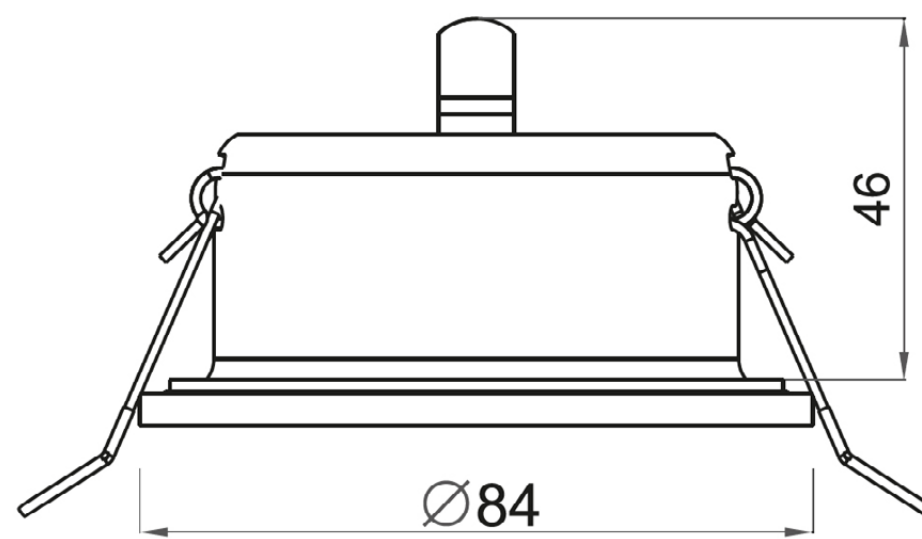

Version rond

*Avec la lampe et la douille

CRÉATEUR DE LUMIÈRE - WWW.ONOFFLIGHTING.FR