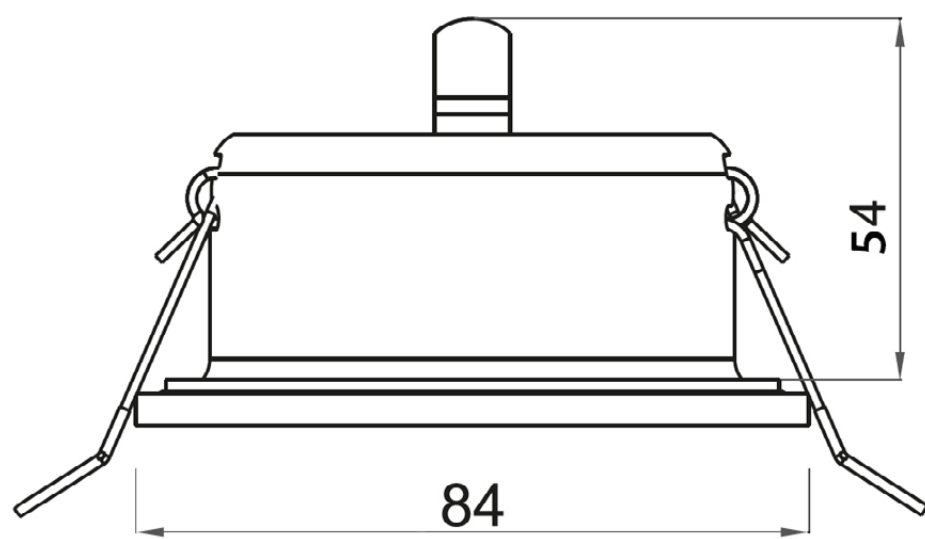

SCHEMA TECHNIQUE

Version carré