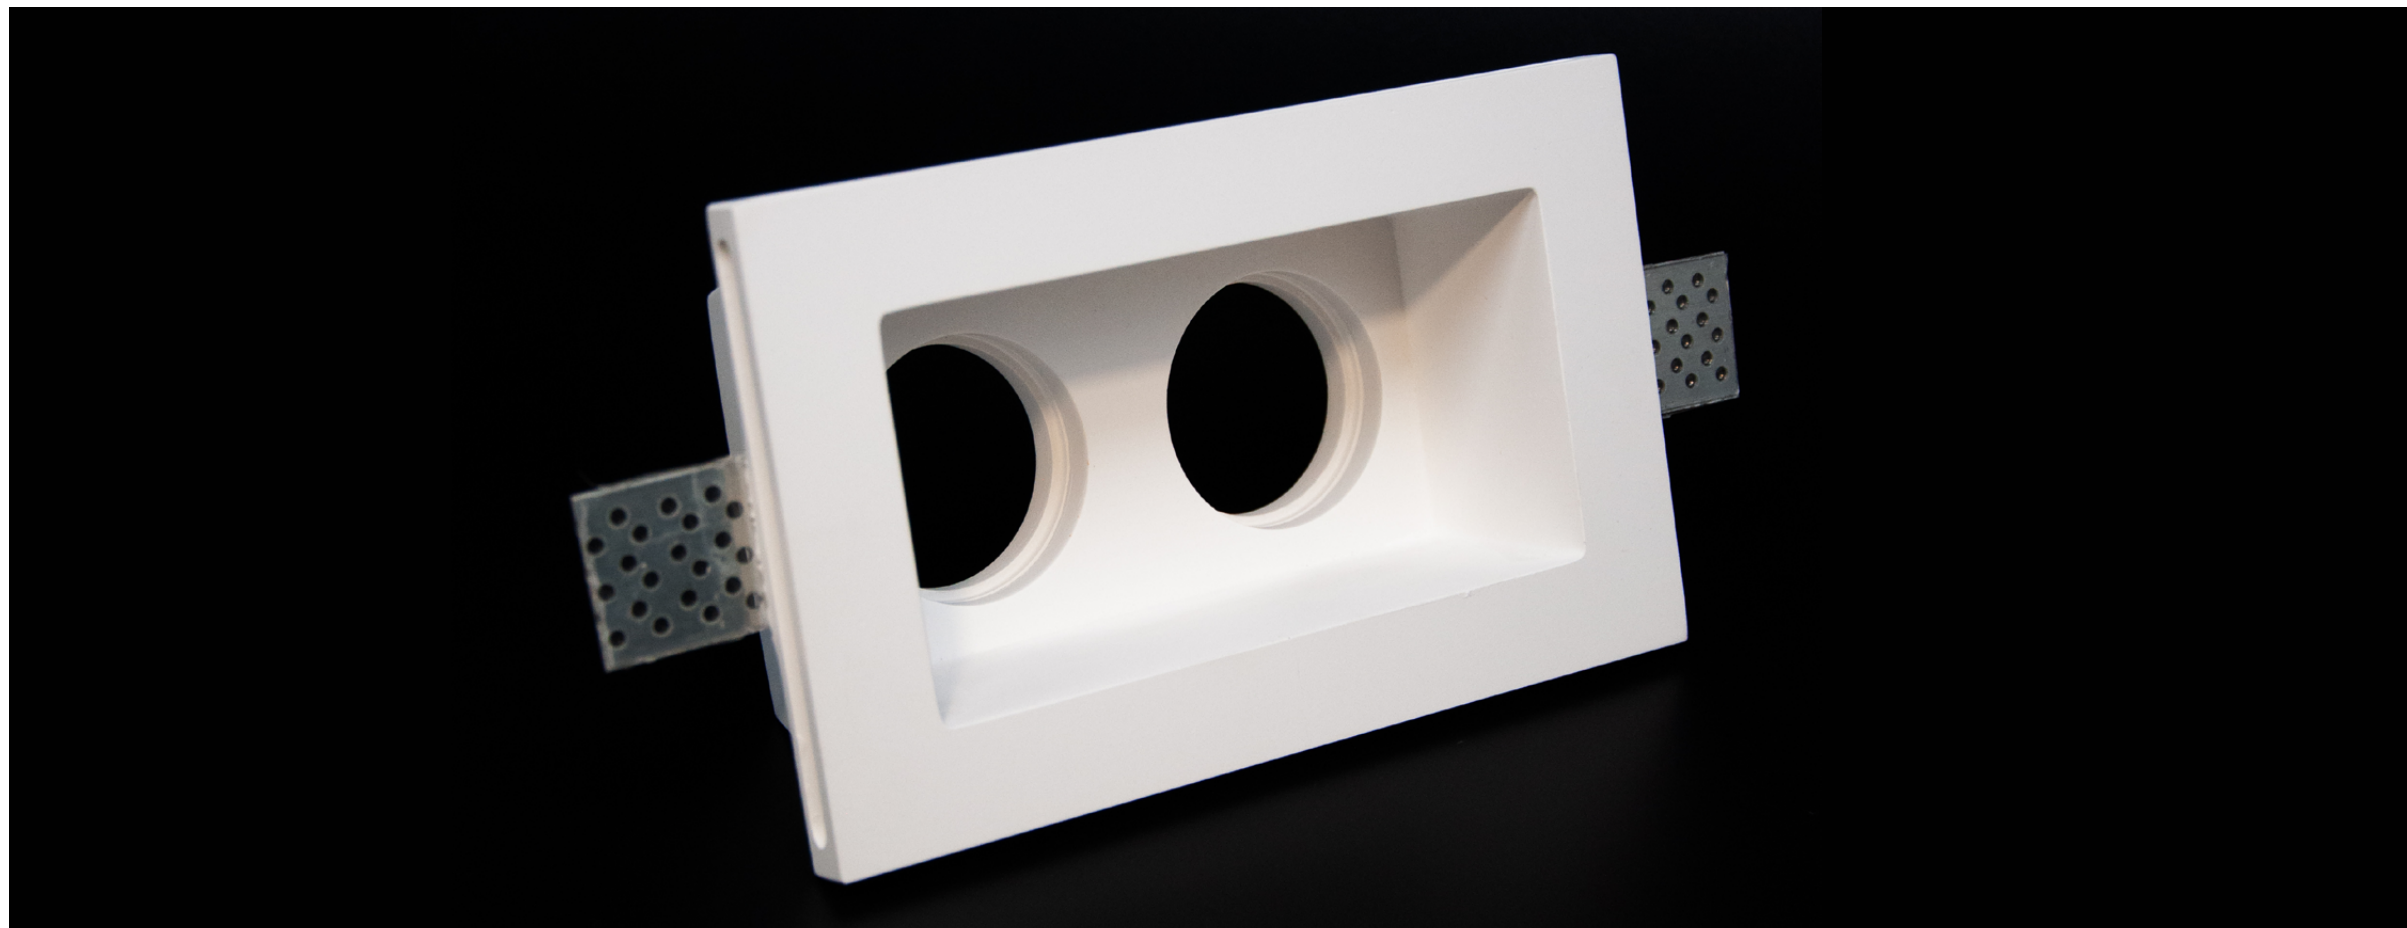

## SPOT PLC18811663

Spot plâtre encastré fixe rectangulaire

### DESCRIPTION

Le spot encastré PLC18811663 s'intègre parfaitement dans les faux plafonds STAFF ou BA13 pour un rendu totalement invisible. Il est prévu pour être équipée de deux lampes G5.3 ou GU10 (vendu sans douille ni lampe).

Référence	SPOT_PLC18811663
Dimensions d'encastrement (mm)	L : 189 x l : 116 x H : 115
Dimensions extérieur (mm)	L : 189 x l : 116 x H : 63
Matériau	Plâtre
Finition	Blanc (peut être peint)