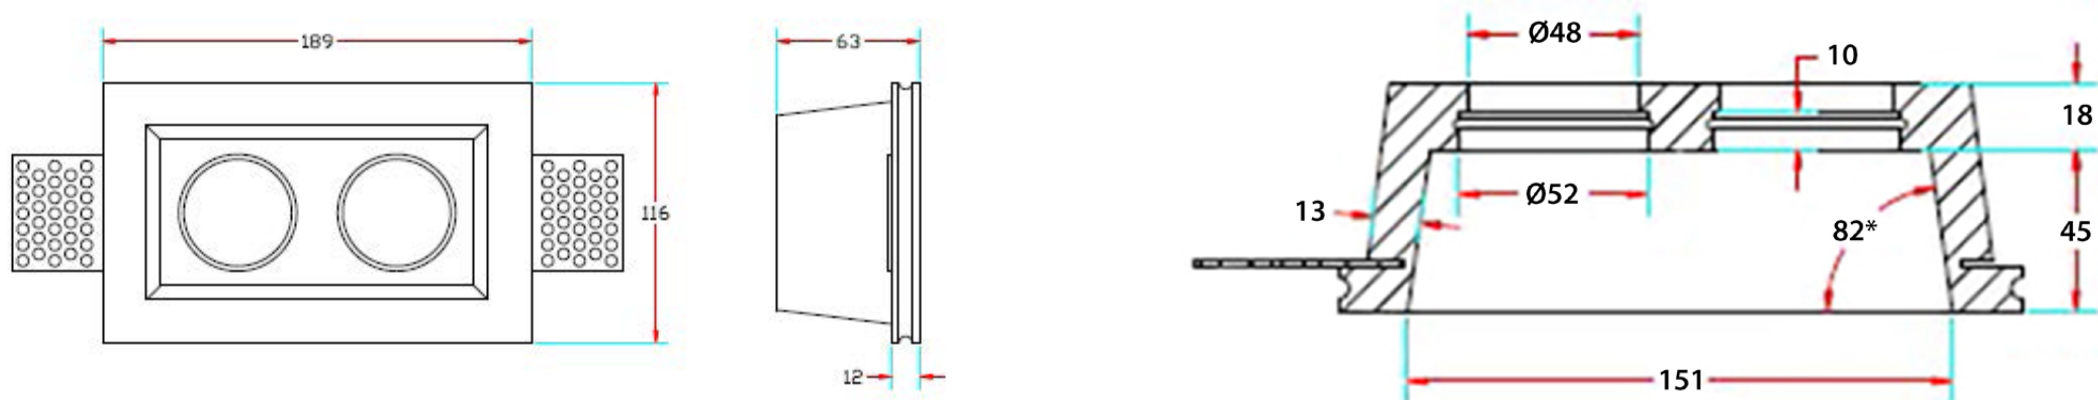

SCHEMA TECHNIQUE