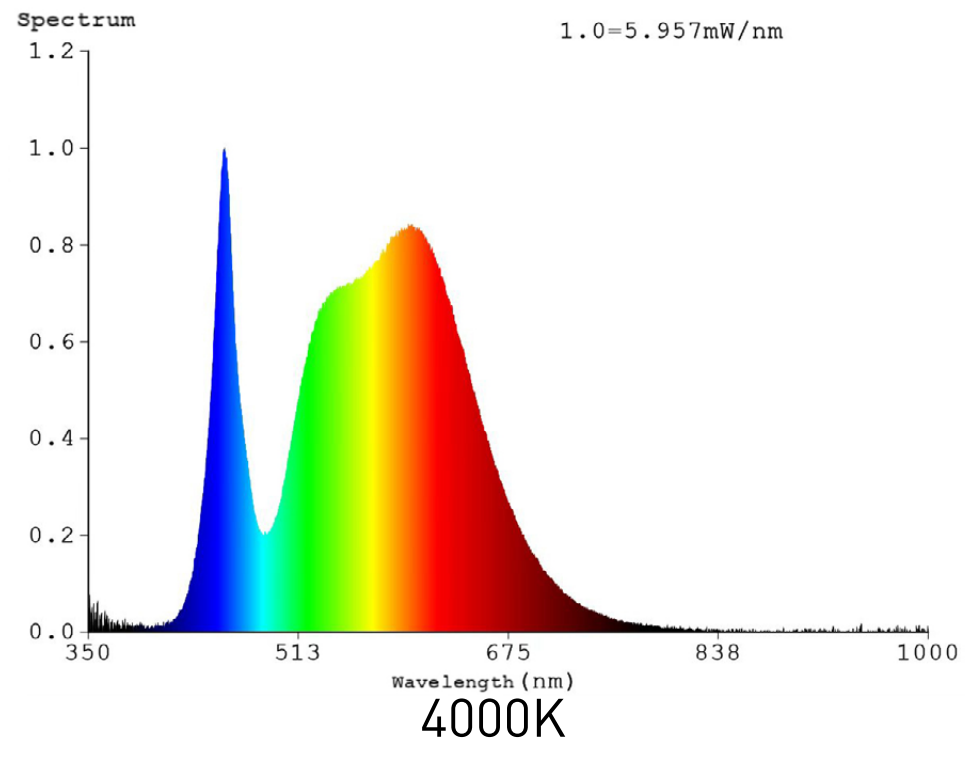

COURBE CHROMATIQUE