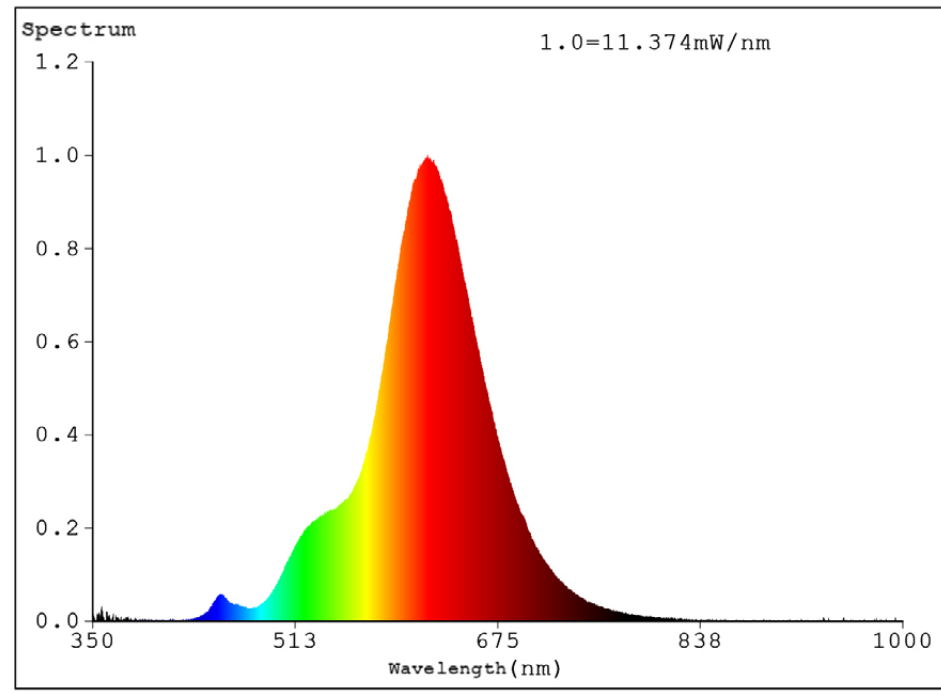

COURBE CHROMATIQUE

Verre Ambre ; 2200