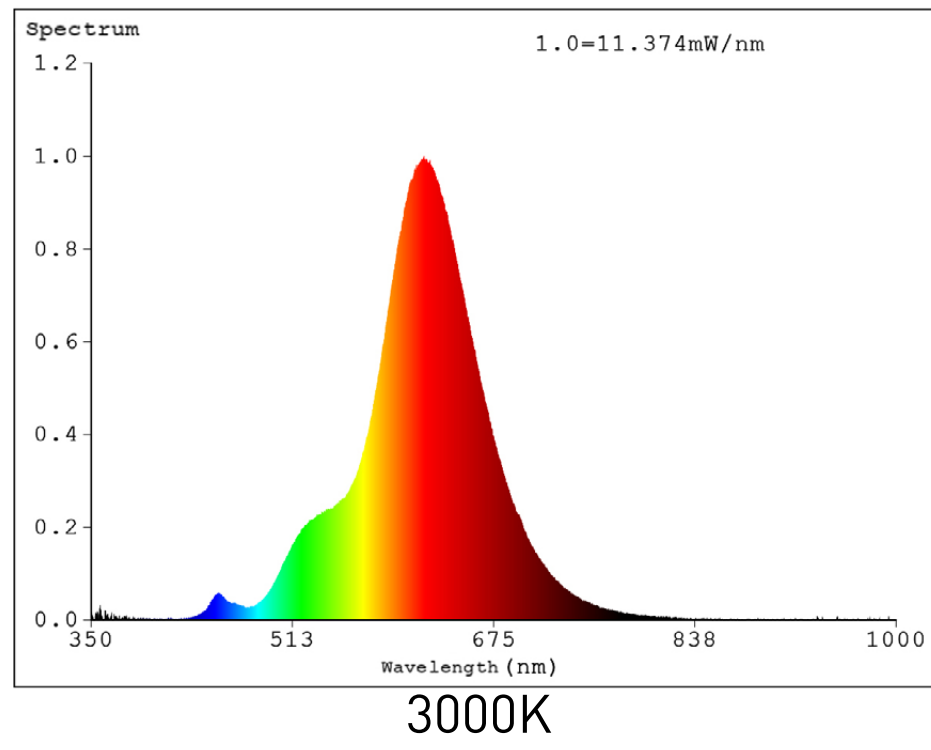

COURBE CHROMATIQUE