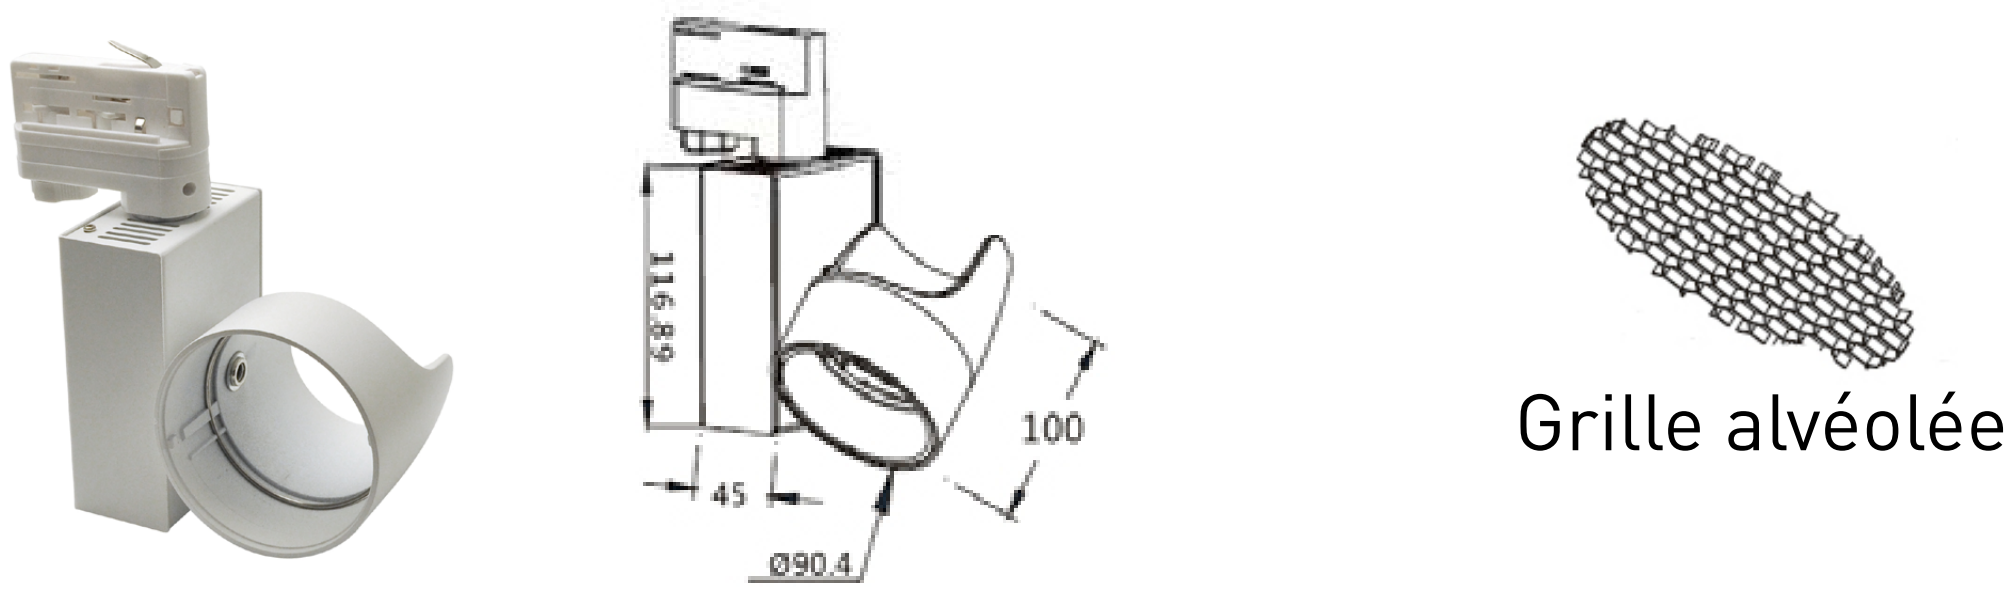

MODU30

Module LED Adaptable 30 W

DESCRIPTION

Le spot MODU 30W s'adapte à tous vos projets d'éclairage grâce à sa compatibilité avec un large choix de supports : fixes, orientables, doubles, carrés ou rails 3 phases. Modulable et facile à clipser, il offre un éclairage homogène et diffus. Une solution flexible et performante pour tous vos besoins

Références	MODU-30BF40	MODU-30BJ40
Dimensions (mm)	l : Ø110 x H : 79,9	
Tension d'alimentation (VAC)	220-240	
Puissance (W)	30	
Température de couleur (K)	6500	4000
Flux lumineux (lm)	3000	2850
Angle d'éclairage (°)	40°	
Durée de vie (h)	50 000	
Finition	Aluminium anodisé	
UGR	<19	
IRC	>80	
Indice de protection	IP40	
Dimmable	Non	

SCHEMA TECHNIQUE

SYSTEME DE FIXATION

SUPPORT ORIENTABLE CARRE

Grâce à sa patte de jonction, le support peut se multiplier à volonté pour un éclairage ciblé.

Références	MODU-C185	MODU-C185-J01
Dimensions d'encastrement (mm)	L : 185 x l : 185	Patte de jonction pour MODU-C185

SUPPORT SUR RAIL 3 PHASES

Références	MODU30-TRACKB	MODU30-TRACKN
Dimensions	l : Ø90,4 x H : 100	l : Ø90,4 x H : 100

CRÉATEUR DE LUMIÈRE – WWW.ONOFFLIGHTING.FR