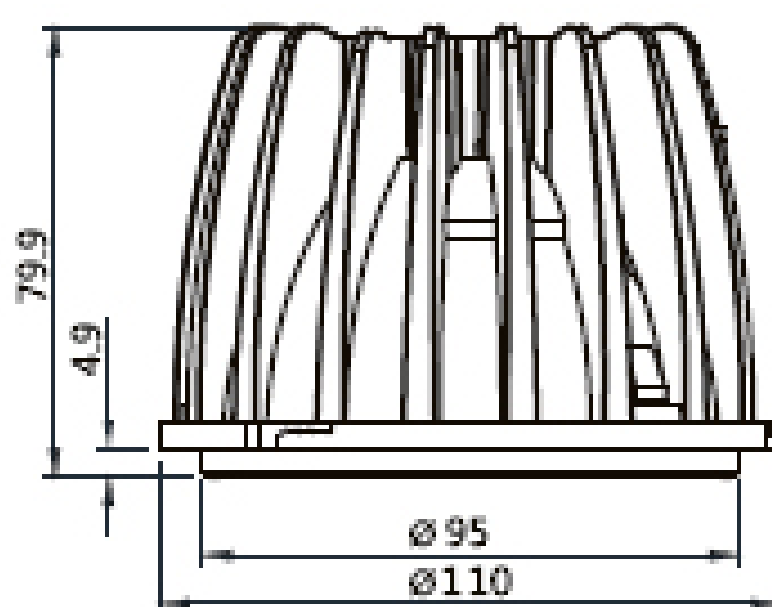

MODU30

Module LED Adaptable 30 W

DESCRIPTION

Le spot MODU 30W s'adapte à tous vos projets d'éclairage grâce à sa compatibilité avec un large choix de supports : fixes, orientables, doubles, carrés ou rails 3 phases. Modulable et facile à clipser, il offre un éclairage homogène et diffus. Une solution flexible et performante pour tous vos besoins

Références	MODU-30BF40	MODU-30BJ40
Dimensions (mm)	l : Ø110 x H : 79,9	
Tension d'alimentation (VAC)	220-240	
Puissance (W)	30	
Température de couleur (K)	6500	4000
Flux lumineux (lm)	3000	2850
Angle d'éclairage (°)	40°	
Durée de vie (h)	50 000	
Finition	Aluminium anodisé	
UGR	<19	
IRC	>80	
Indice de protection	IP40	
Dimmable	Non	

SCHEMA TECHNIQUE

SYSTEME DE FIXATION

SUPPORT ORIENTABLE CARRE

Grâce à sa patte de jonction, le support peut se multiplier à volonté pour un éclairage ciblé.

Références	MODU-C185	MODU-C185-J01
Dimensions d'encastrement (mm)	L : 185 x l : 185	Patte de jonction pour MODU-C185

SUPPORT SUR RAIL 3 PHASES

Références	MODU30-TRACKB	MODU30-TRACKN
Dimensions	l : Ø90,4 x H : 100	l : Ø90,4 x H : 100

CRÉATEUR DE LUMIÈRE – WWW.ONOFFLIGHTING.FR