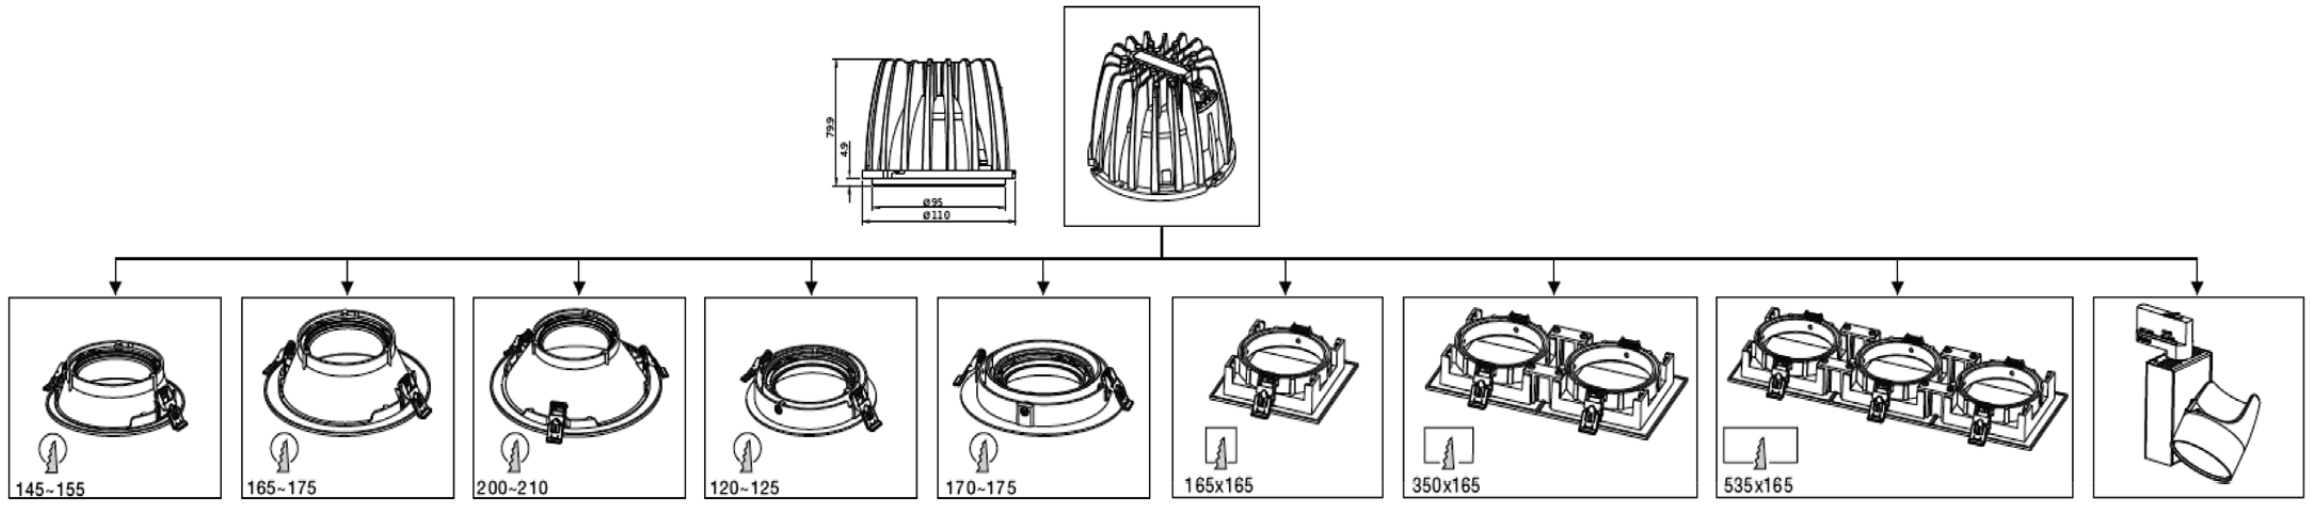

MODU30

Module LED Adaptable 30 W

DESCRIPTION

Le spot MODU 30W s'adapte à tous vos projets d'éclairage grâce à sa compatibilité avec un large choix de supports : fixes, orientables, doubles, carrés ou rails 3 phases. Modulable et facile à clipser, il offre un éclairage homogène et diffus. Une solution flexible et performante pour tous vos besoins

Références	MODU-30BF40	MODU-30BJ40
Dimensions (mm)	l : Ø110 x H : 79,9	
Tension d'alimentation (VAC)	220-240	
Puissance (W)	30	
Température de couleur (K)	6500	4000
Flux lumineux (lm)	3000	2850
Angle d'éclairage (°)	40°	
Durée de vie (h)	50 000	
Finition	Aluminium anodisé	
UGR	<19	
IRC	>80	
Indice de protection	IP40	
Dimmable	Non	

SCHEMA TECHNIQUE

SYSTEME DE FIXATION

SUPPORT ORIENTABLE CARRE

Grâce à sa patte de jonction, le support peut se multiplier à volonté pour un éclairage ciblé.

Références	MODU-C185	MODU-C185-J01
Dimensions d'encastrement (mm)	L : 185 x l : 185	Patte de jonction pour MODU-C185

SUPPORT SUR RAIL 3 PHASES

Références	MODU30-TRACKB	MODU30-TRACKN
Dimensions	l : Ø90,4 x H : 100	l : Ø90,4 x H : 100

CRÉATEUR DE LUMIÈRE – WWW.ONOFFLIGHTING.FR