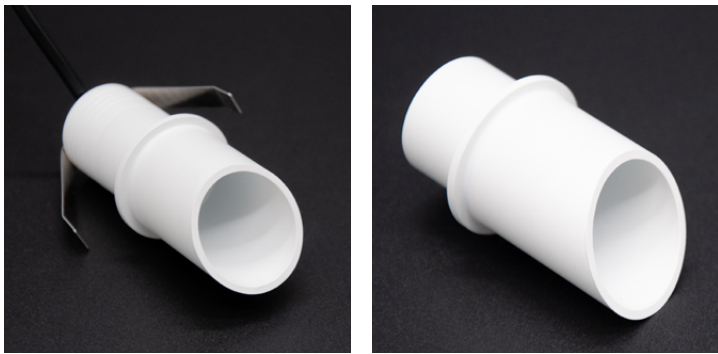

Référence accessoire POWERLIGHT_03503_CONE