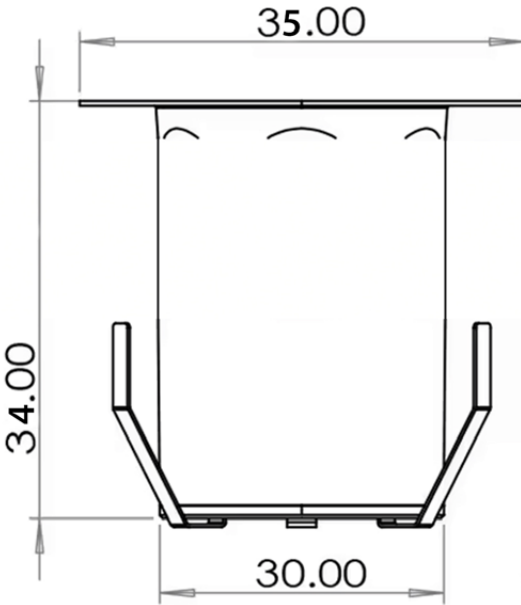

SCHEMA TECHNIQUE