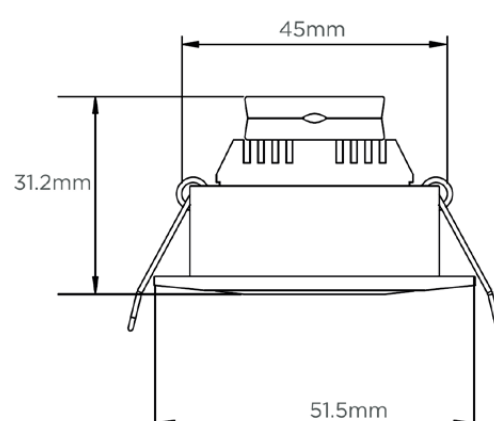

SCHEMA TECHNIQUE