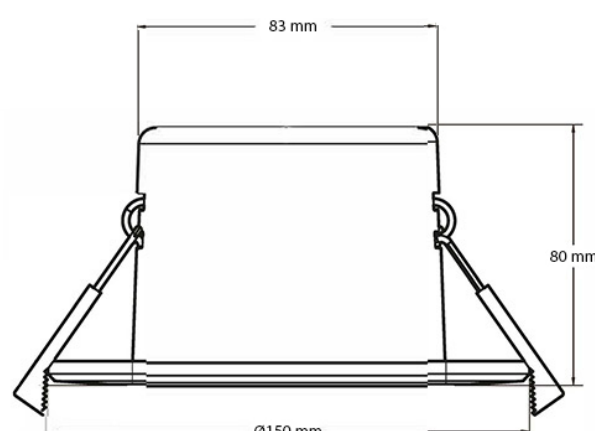

SCHEMA TECHNIQUE