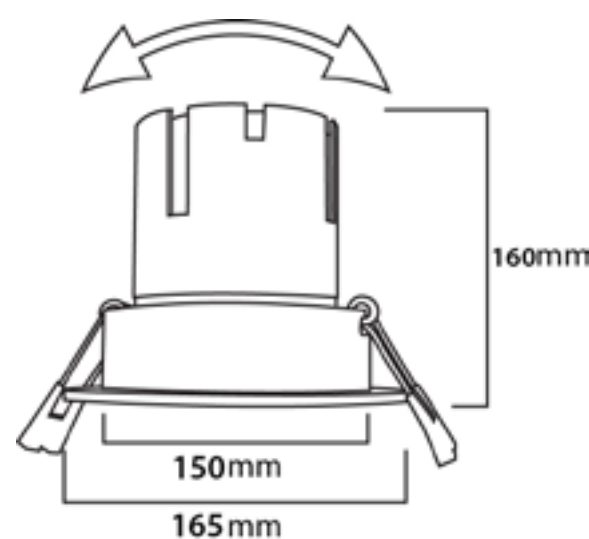

SCHEMA TECHNIQUE