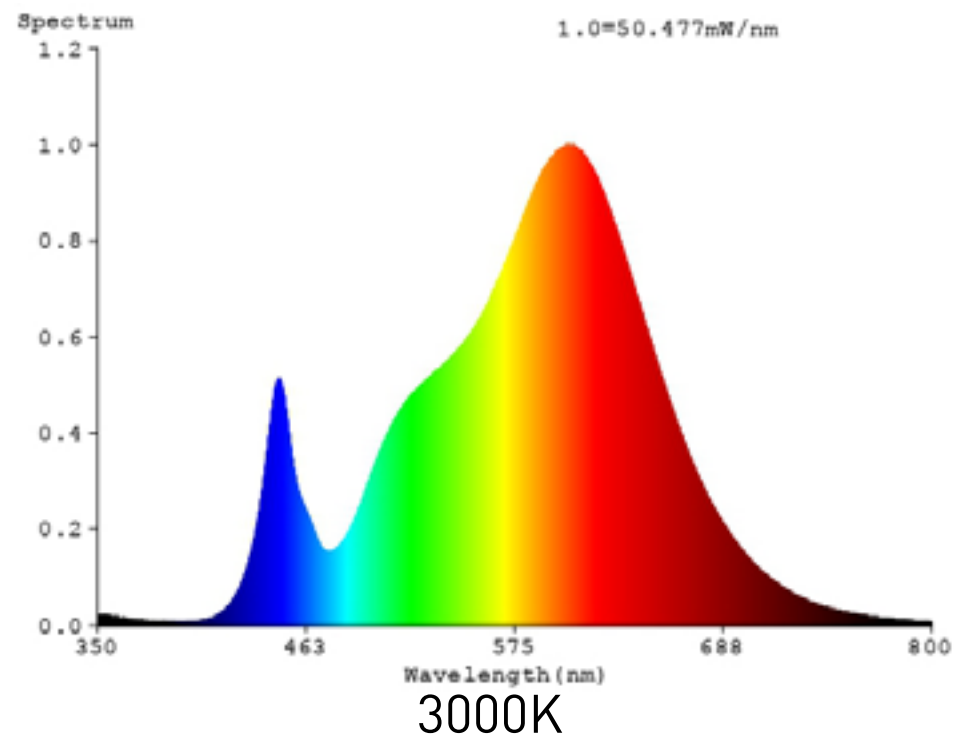

COURBE CHROMATIQUE