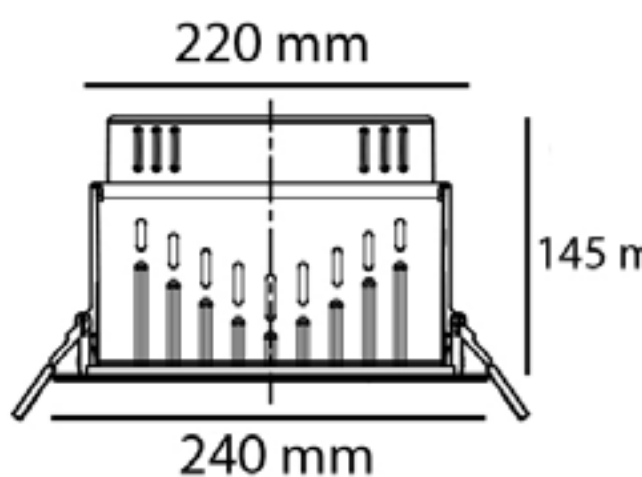

SCHEMA TECHNIQUE

CRÉATEUR DE LUMIÈRE - WWW.ONOFFLIGHTING.FR