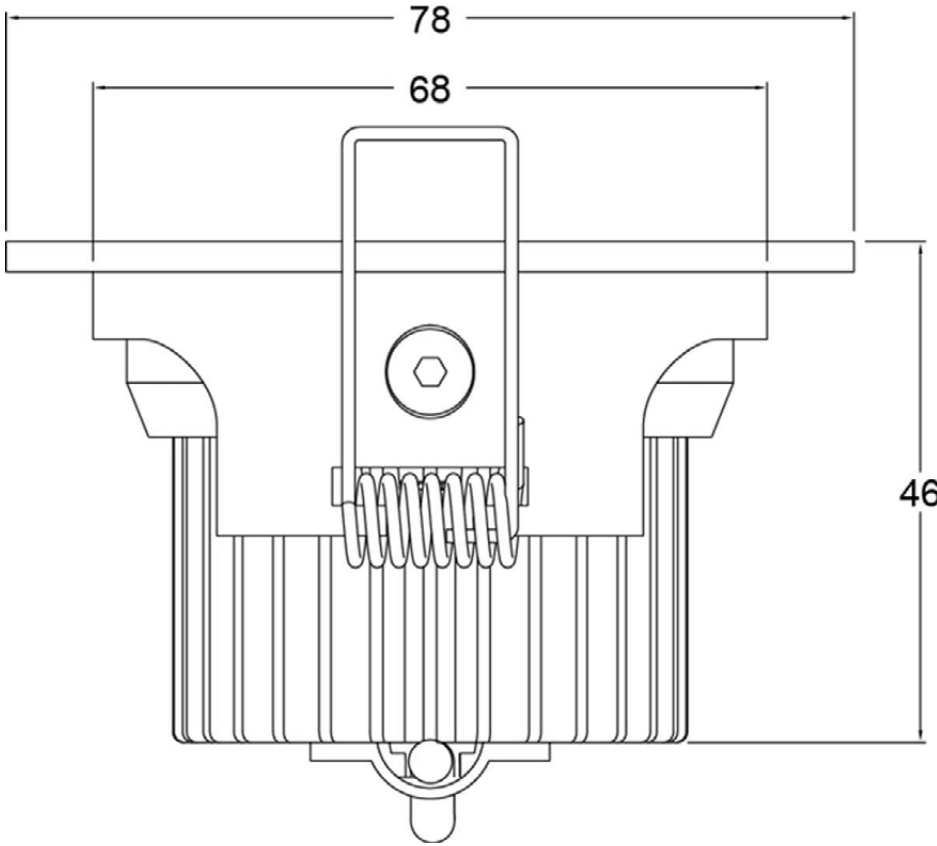

SCHEMA TECHNIQUE