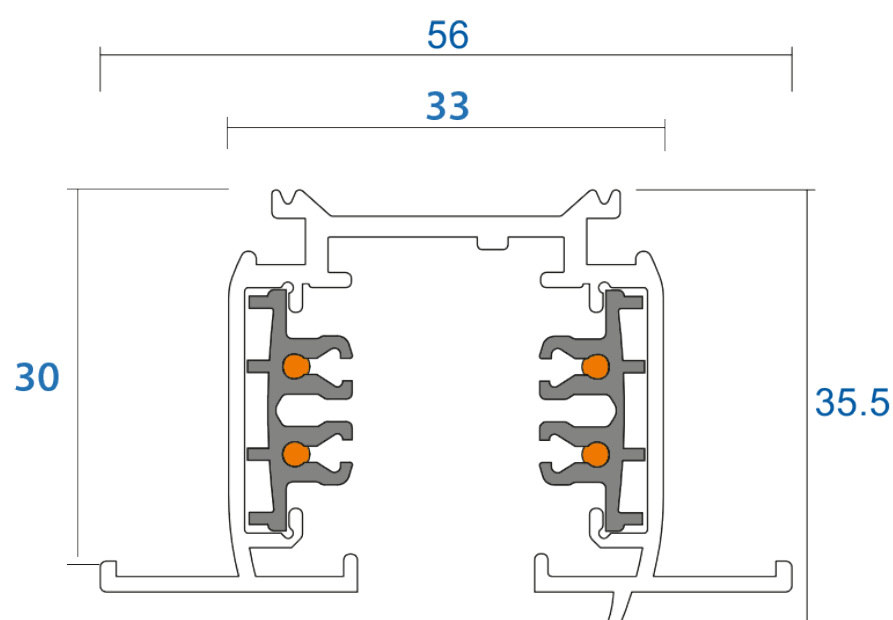

SCHEMA TECHNIQUE