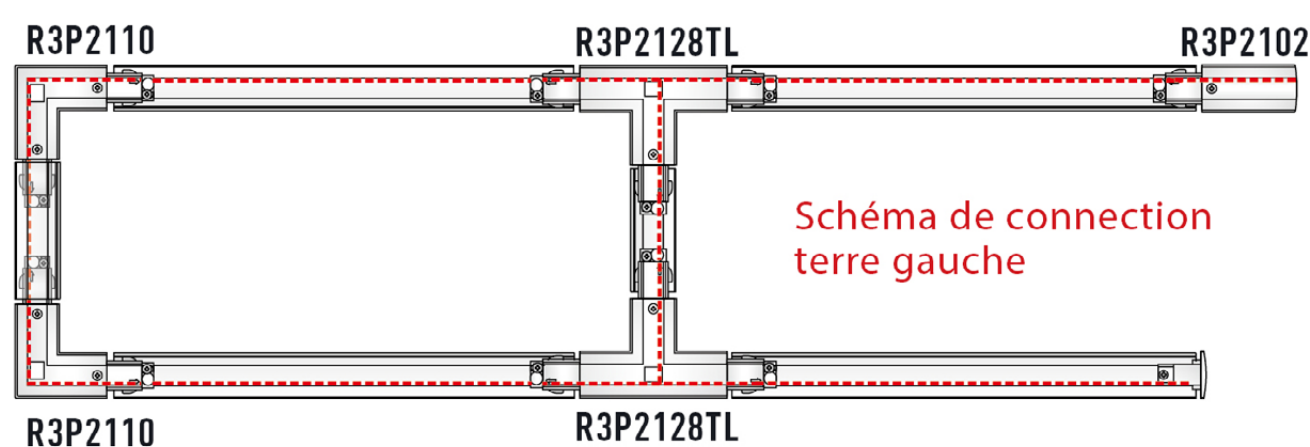

Adaptateur 3 phases

R3P 2130 : Noir
R3P 2131 : Blanc

Connecteur en T Noir

R3P 2128TR1 : Terre droite / extérieure
R3P 2128TR2 : Terre droite / intérieure
R3P 2128TL1 : Terre gauche / extérieure
R3P 2128TL2 : Terre gauche / intérieure

Connecteur en T Blanc

R3P 2129TR1 : Terre droite / extérieure
R3P 2129TR2 : Terre droite / intérieure
R3P 2129TL1 : Terre gauche / extérieure
R3P 2129TL2 : Terre gauche / intérieure

Prolongateur sans alimentation

R3P 1116 : Noir
R3P 1117 : Blanc

Clips de fixation

R3P 2118N : Noir
R3P 2118B : Blanc

CONTINUITÉ DE LA MISE À LA TERRE

La continuité de la mise à la terre entre chaque élément doit être étudiée en conséquence pour une installation optimale des rails 3 phases.

Connexion terre extérieure