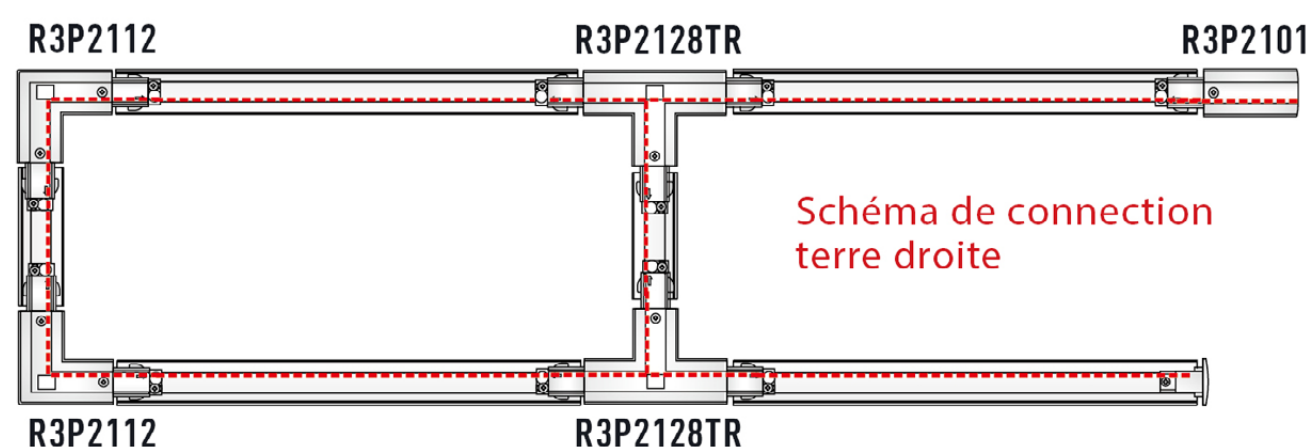

Connexion terre intérieure