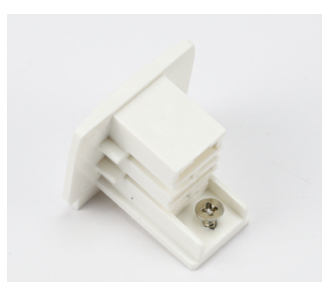

ACCESSOIRES

Bouchon

R3P 1100 : Noir
R3P 1111 : Blanc