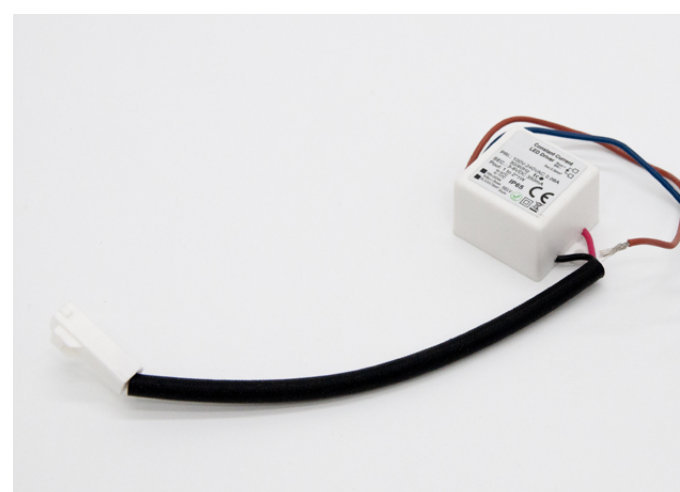

ACCESSOIRE

Référence	DRIVER AJUSTFOCUS