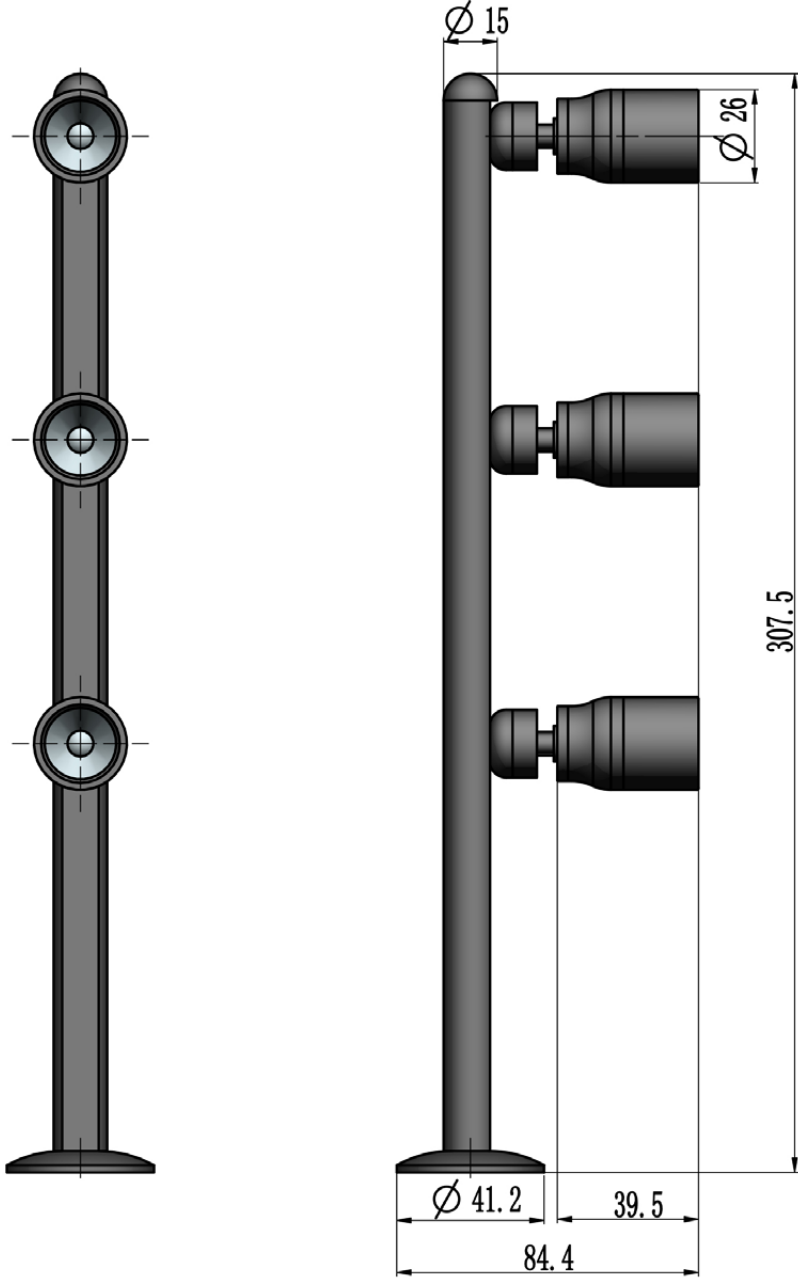

SCHEMA TECHNIQUE